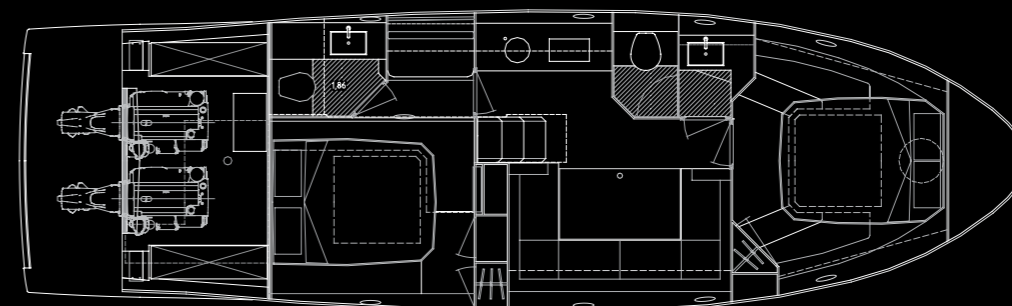

THE HULL

Lunghezza f.t.	Length	Longueur	Eslora	12,30 m
Lunghezza omologazione	Lenght	Longueur	Esplora	9,98 m
Larghezza	Beam	Largeur	Manga	3,65 m
Immersione	Draft	Tirant d'eau	Calado	0,64 m
Peso a vuoto circa	Dry weight approx	Poids à vide	Peso en vacío	7.000 kgs
Portata persone	Total crew capacity	Personnes	Capacidad	12 persons
Serbatoio combustibile	Fuel tanks	Réservoir du carburant	Depósito combustible	780 lts
Serbatoio acqua	Fresh water tanks	Réservoir d'eau	Depósito agua	300 lts
Posti letto	Accomodation	Couchettes	Camas	6
Locali toilette	Nr. bathroom	Bains	Baños	2
Omologazione CE	CE marking	Homologation CE	Homologación CE	category "B"