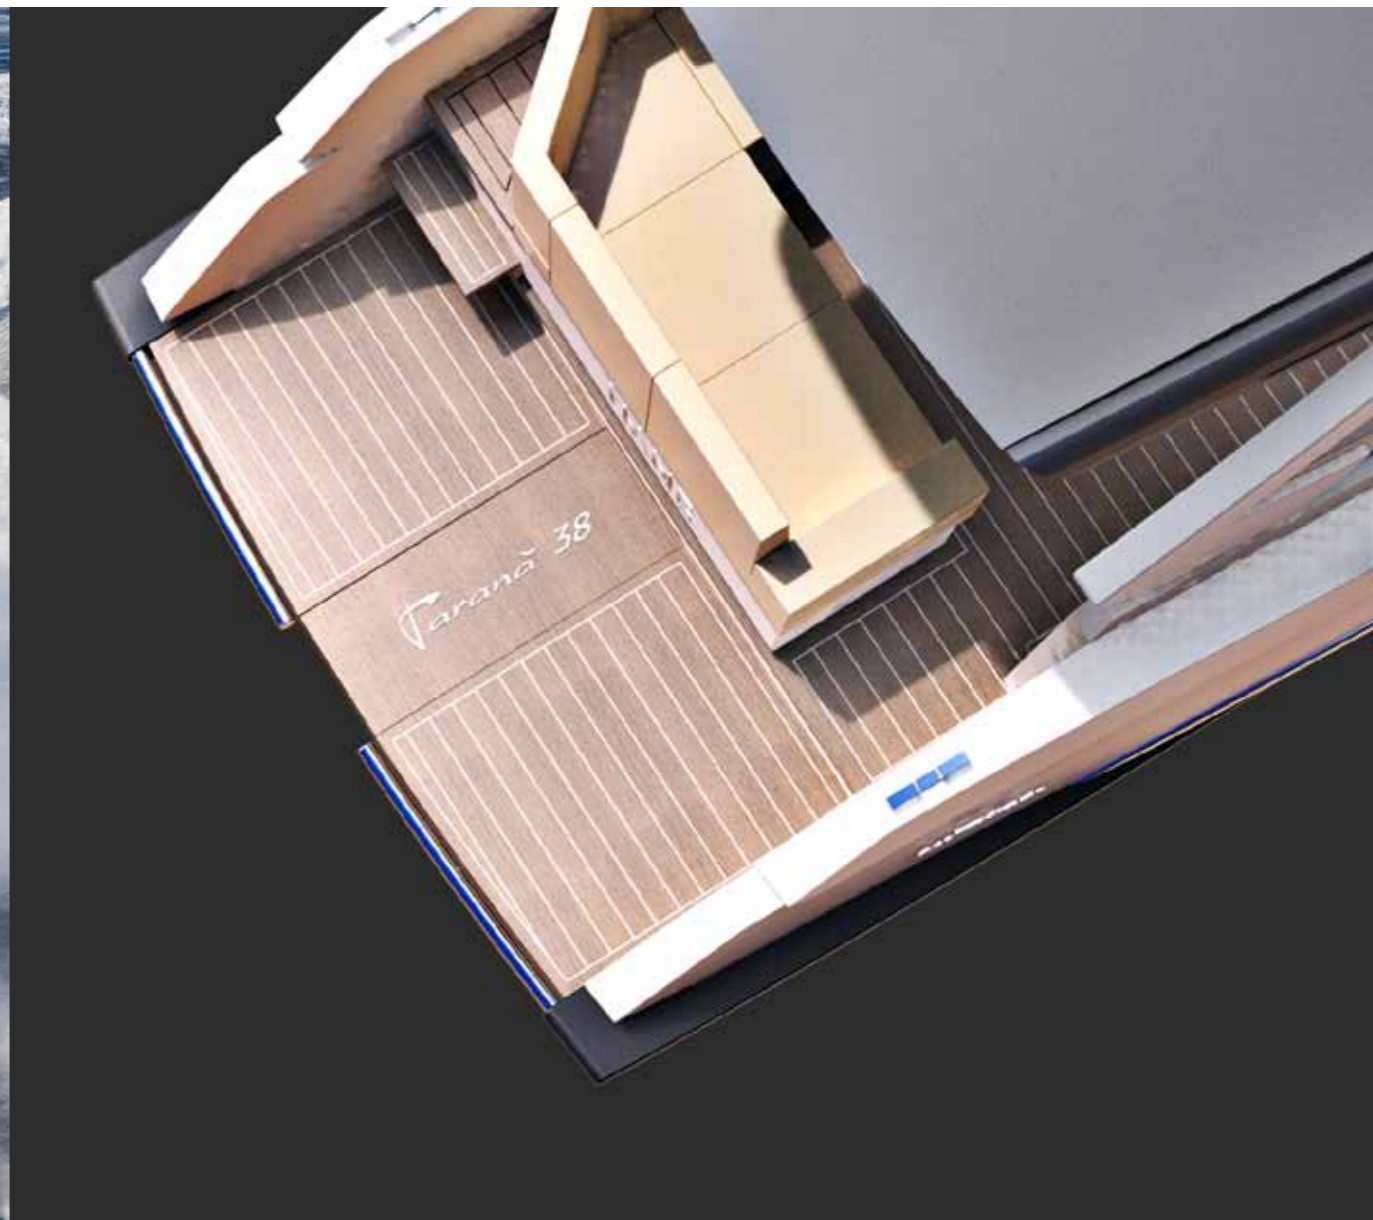

# Paraná 38

*Ry*  
RIO YACHTS

*Paraná 38*

*“Il divertimento è inesauribile, la serietà no”  
Jean Paul Richter*

*Paraná 38*

NOVITA' 2014

New 2014

Paraná 38

THE HULL

Lunghezza f.t.	Length	Longueur	Eslora	12,30 m
Lunghezza omologazione	Lenght	Longueur	Esplora	9,98 m
Larghezza	Beam	Largeur	Manga	3,65 m
Immersione	Draft	Tirant d'eau	Calado	0,64 m
Peso a vuoto circa	Dry weight approx	Poids à vide	Peso en vacío	7.000 kgs
Portata persone	Total crew capacity	Personnes	Capacidad	12 persons
Serbatoio combustibile	Fuel tanks	Réservoir du carburant	Depósito combustible	780 lts
Serbatoio acqua	Fresh water tanks	Réservoir d'eau	Depósito agua	300 lts
Posti letto	Accomodation	Couchettes	Camas	6
Locali toilette	Nr. bathroom	Bains	Baños	2
Omologazione CE	CE marking	Homologation CE	Homologación CE	category "B"