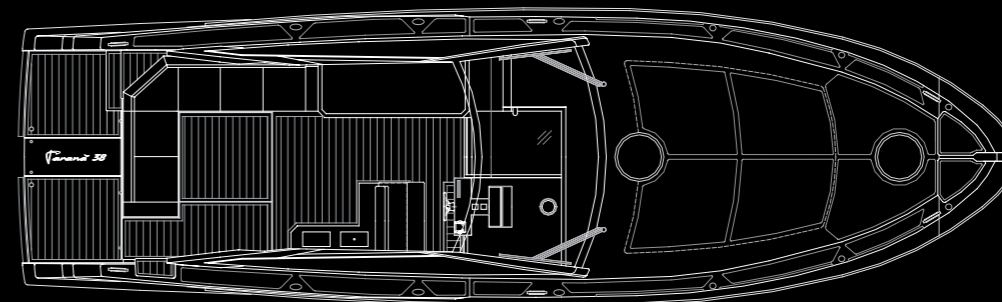

# Paraná 38

*Ry*  
RIO YACHTS

*Paraná 38*

*“Il divertimento è inesauribile, la serietà no”  
Jean Paul Richter*

*Paraná 38*

NOVITA' 2014

New 2014

Paraná 38

THE HULL

Lunghezza f.t.	Length	Longueur	Eslora	12,30 m
Lunghezza omologazione	Lenght	Longueur	Esplora	9,98 m
Larghezza	Beam	Largeur	Manga	3,65 m
Immersione	Draft	Tirant d'eau	Calado	0,64 m
Peso a vuoto circa	Dry weight approx	Poids à vide	Peso en vacío	7.000 kgs
Portata persone	Total crew capacity	Personnes	Capacidad	12 persons
Serbatoio combustibile	Fuel tanks	Réservoir du carburant	Depósito combustible	780 lts
Serbatoio acqua	Fresh water tanks	Réservoir d'eau	Depósito agua	300 lts
Posti letto	Accomodation	Couchettes	Camas	6
Locali toilette	Nr. bathroom	Bains	Baños	2
Omologazione CE	CE marking	Homologation CE	Homologación CE	category "B"